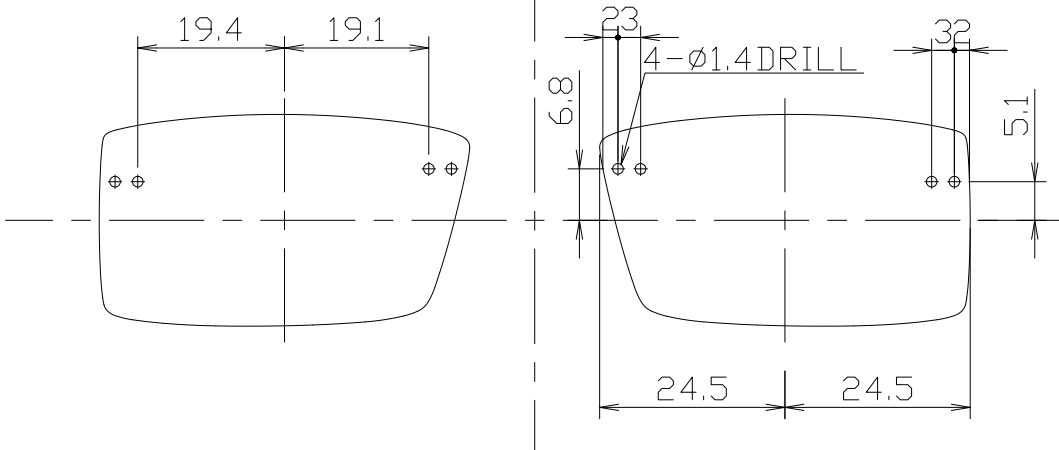

PU15288

SIZE:49 □ 17.2

PU15288

SIZE:52 □ 17.2