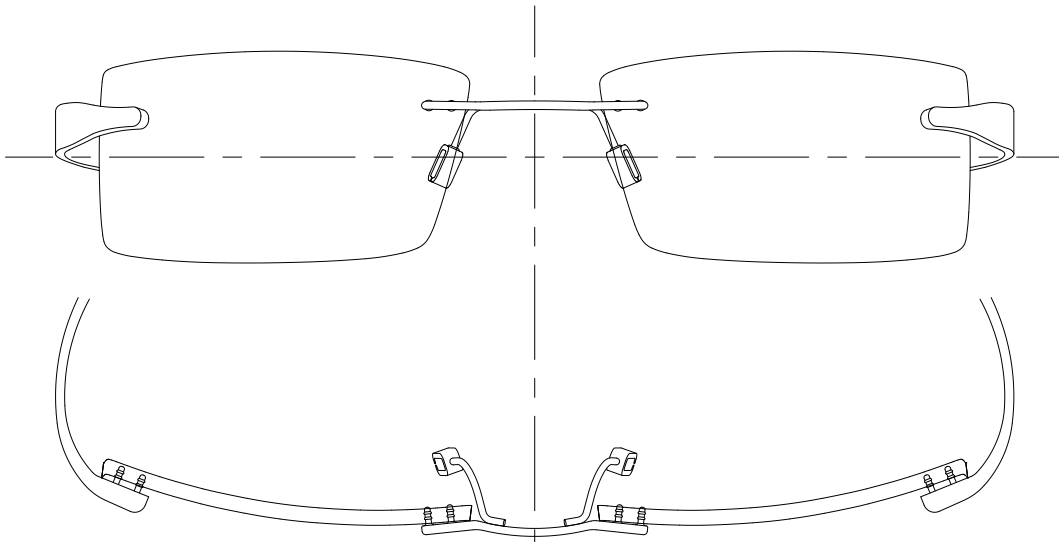

PU15288

SIZE:49 □ 17.2

PU15288

SIZE:52 □ 17.2